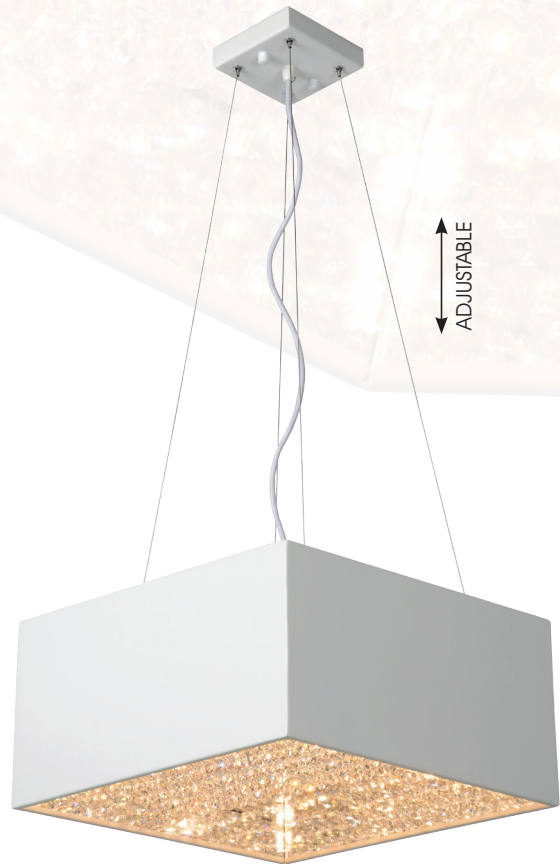

Ceiling light **GLADIS**  
21101/30/31

- 4xG9/max. 40W/excl.
- H: 20cm/W: 30cm/L: 30cm
- White
- Metal + glass

Pendant **GLADIS**  
21401/15/31

- 3xG9/max. 40W/excl.
- H: 30cm/W: 15cm/L: 15cm
- H: max. 160cm
- White
- Metal + glass

21401/40/31

- 5xG9/max. 40W/excl.
- H: 20cm/W: 40cm/L: 40cm
- H: max. 150cm
- White
- Metal + glass