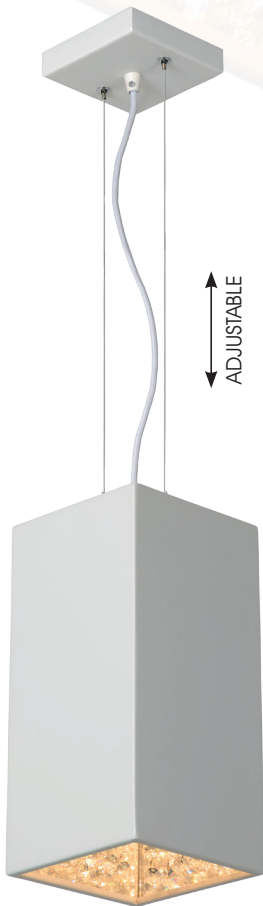

Ceiling light **GLADIS**  
21101/30/31

- 4xG9/max. 40W/excl.
- H: 20cm/W: 30cm/L: 30cm
- White
- Metal + glass

Pendant **GLADIS**  
21401/15/31

- 3xG9/max. 40W/excl.
- H: 30cm/W: 15cm/L: 15cm
- H: max. 160cm
- White
- Metal + glass

21401/40/31

- 5xG9/max. 40W/excl.
- H: 20cm/W: 40cm/L: 40cm
- H: max. 150cm
- White
- Metal + glass